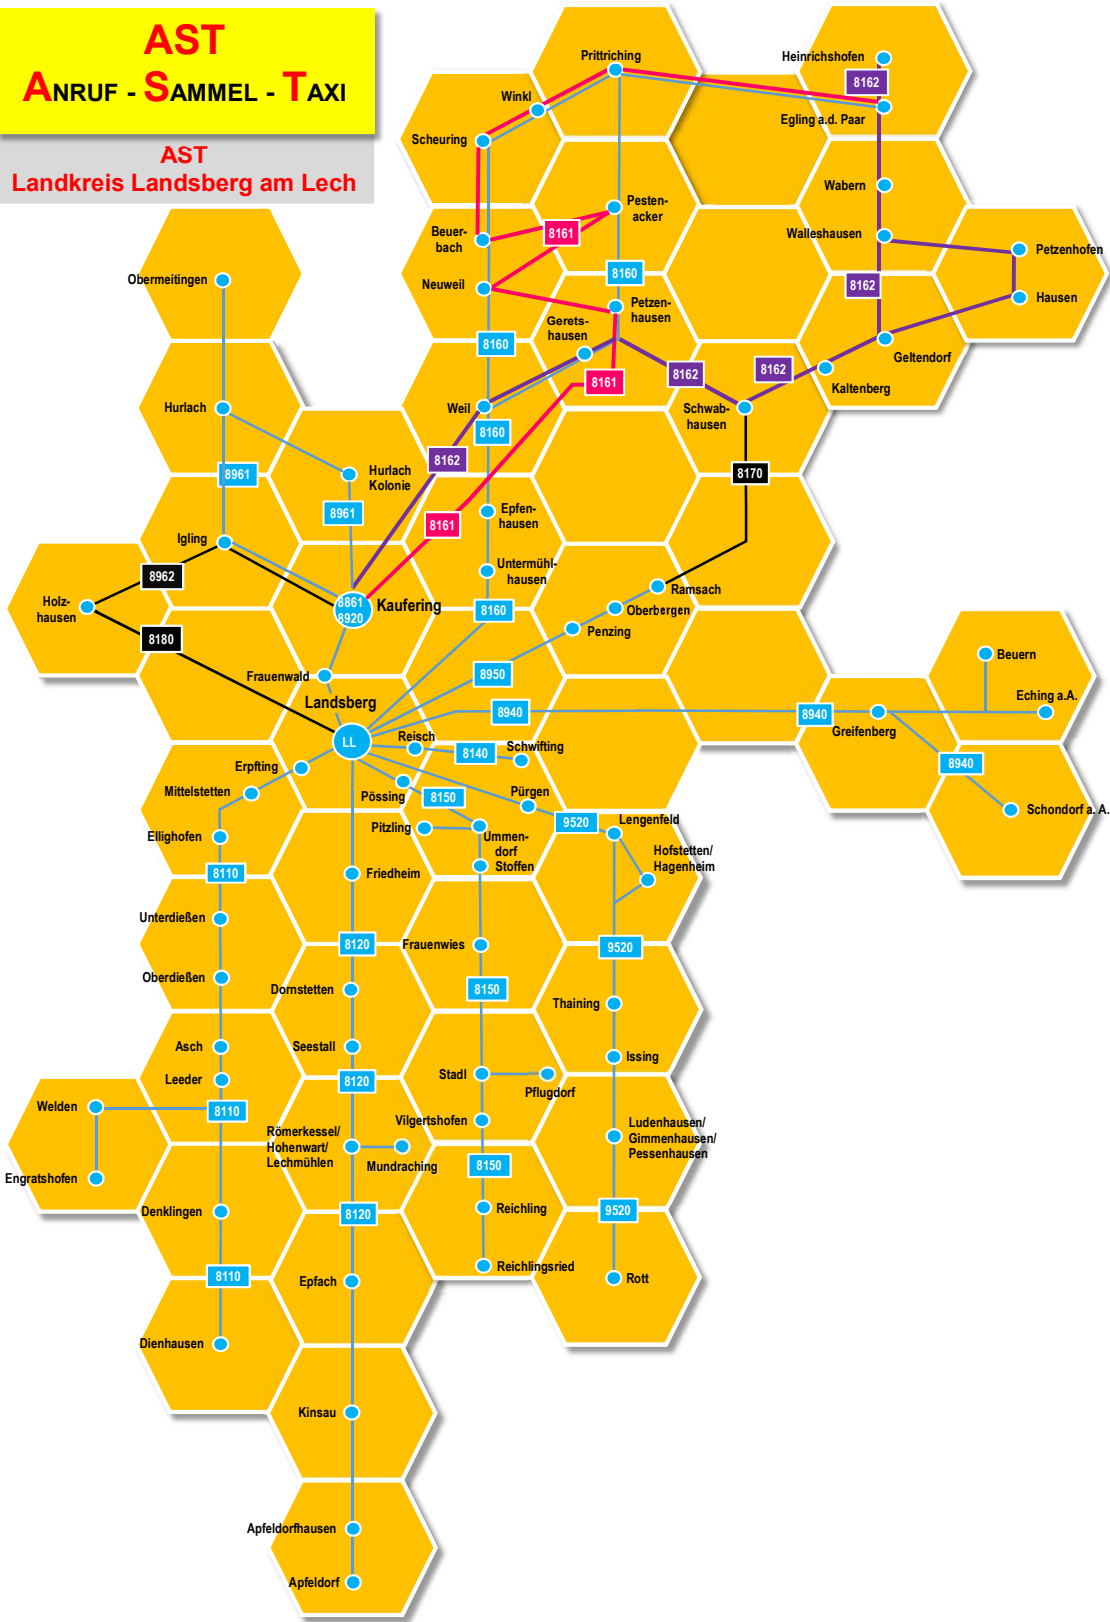

**AST**  
**ANRUF - SAMMEL - TAXI**

**AST**  
**Landkreis Landsberg am Lech**

Zum AST  gehören die Linien 8810, 8820, 8830, 8840, 8850, 8860